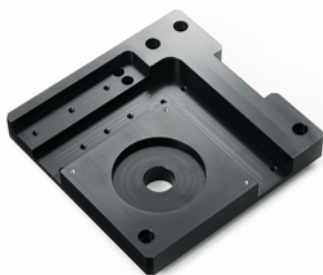

■価格改定対象商品

加工方法・数量に応じて割引率が異なります。

切削プレート

数量	単価 (税別)	割引率	出荷日
1	7,124円		6日目
2	6,412円	10%OFF	6日目
3~5	6,055円	14%OFF	6日目
6~10	5,699円	20%OFF	6日目
11~20	5,485円	23%OFF	6日目
21~30	4,987円	30%OFF	8日目
31個以上	平均で約40%価格がお安くなります。 担当者へ直接ご依頼ください。		都度お見積もり

※サイズ、材質、表面処理等によって、価格出荷日は変更されます。上記は見積もり時の価格イメージです。

※5月26日以降に新規で見積もりを取得した部品にのみ、割引率が適用されます。