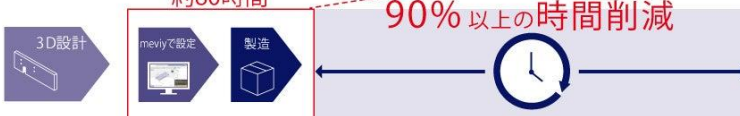

オンライン機械部品調達サービス
2年連続シェア No.1

※ 国内ユーザーシェア、テクノ・システム・リサーチ調べ (2021)

【ミスミとは】

オートメーションの現場で必要とされる機械部品や工具・消耗品などをグローバル 33 万社以上に販売。製造機能を持つメーカーと他社ブランド品を販売する商社としての顔を併せ持つ。ユニークな事業モデルとそれを支える事業基盤により「グローバル確実短納期」を実現し、お客さまの利便性向上に貢献しています。

【報道に関するお問い合わせ】

株式会社ミスミグループ本社 コーポレート・リレーション室

e-mail: pr@misumi.co.jp Tel: 03-5805-7173