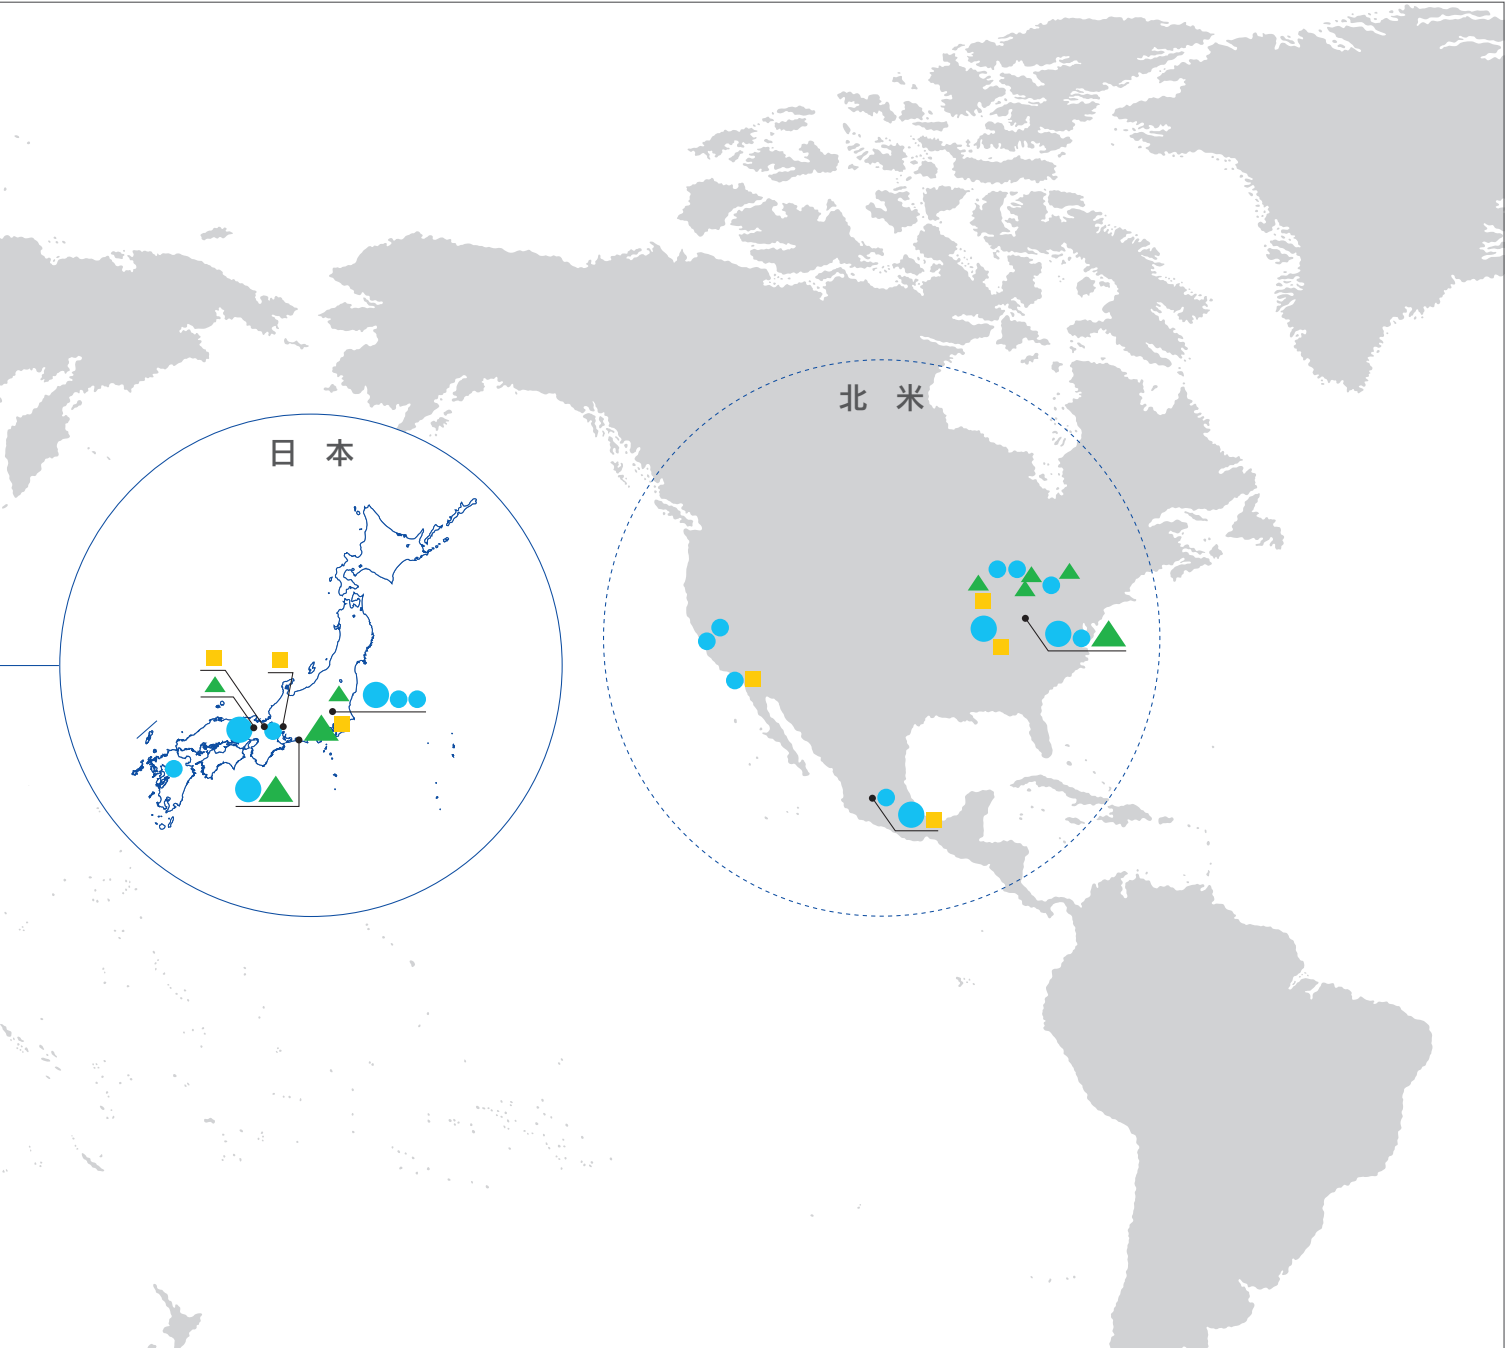

# グローバル・ネットワーク

海外売上比率 **53.7%**

ミスミグループは、新経営体制が発足した2002年度以降、国際展開を本格的にスタートしました。

ミスミQCTモデルを海外でも確立するために、営業拠点、生産拠点、配送センターをセットで展開し、国際事業を強化してきました。

現在では、アジア、北米、欧州を中心に、営業拠点67、配送センター19、生産拠点22のグローバルネットワークを展開するとともに、海外売上比率は53%以上に達しグローバル企業としての成長を遂げています。

### 海外売上高と海外売上比率

# グローバル・ネットワーク