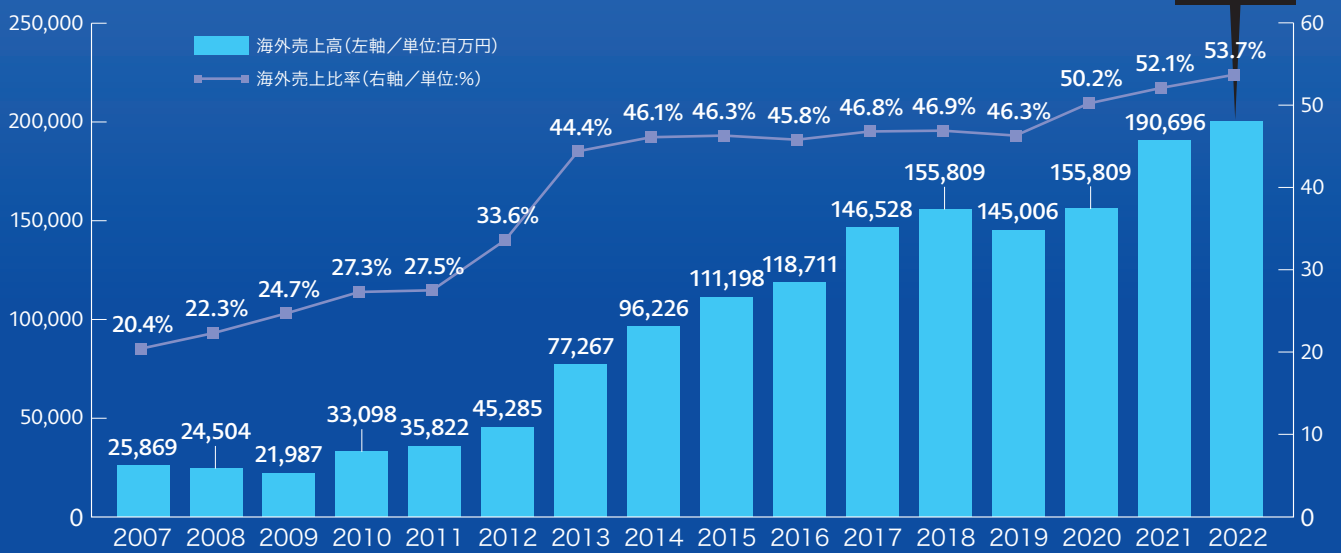

# グローバル・ネットワーク

海外売上比率 **53.7%**

ミスミグループは、新経営体制が発足した2002年度以降、国際展開を本格的にスタートしました。

ミスミQCTモデルを海外でも確立するために、営業拠点、生産拠点、配送センターをセットで展開し、国際事業を強化してきました。

現在では、アジア、北米、欧州を中心に、営業拠点67、配送センター19、生産拠点22のグローバルネットワークを展開するとともに、海外売上比率は53%以上に達しグローバル企業としての成長を遂げています。

### 海外売上高と海外売上比率