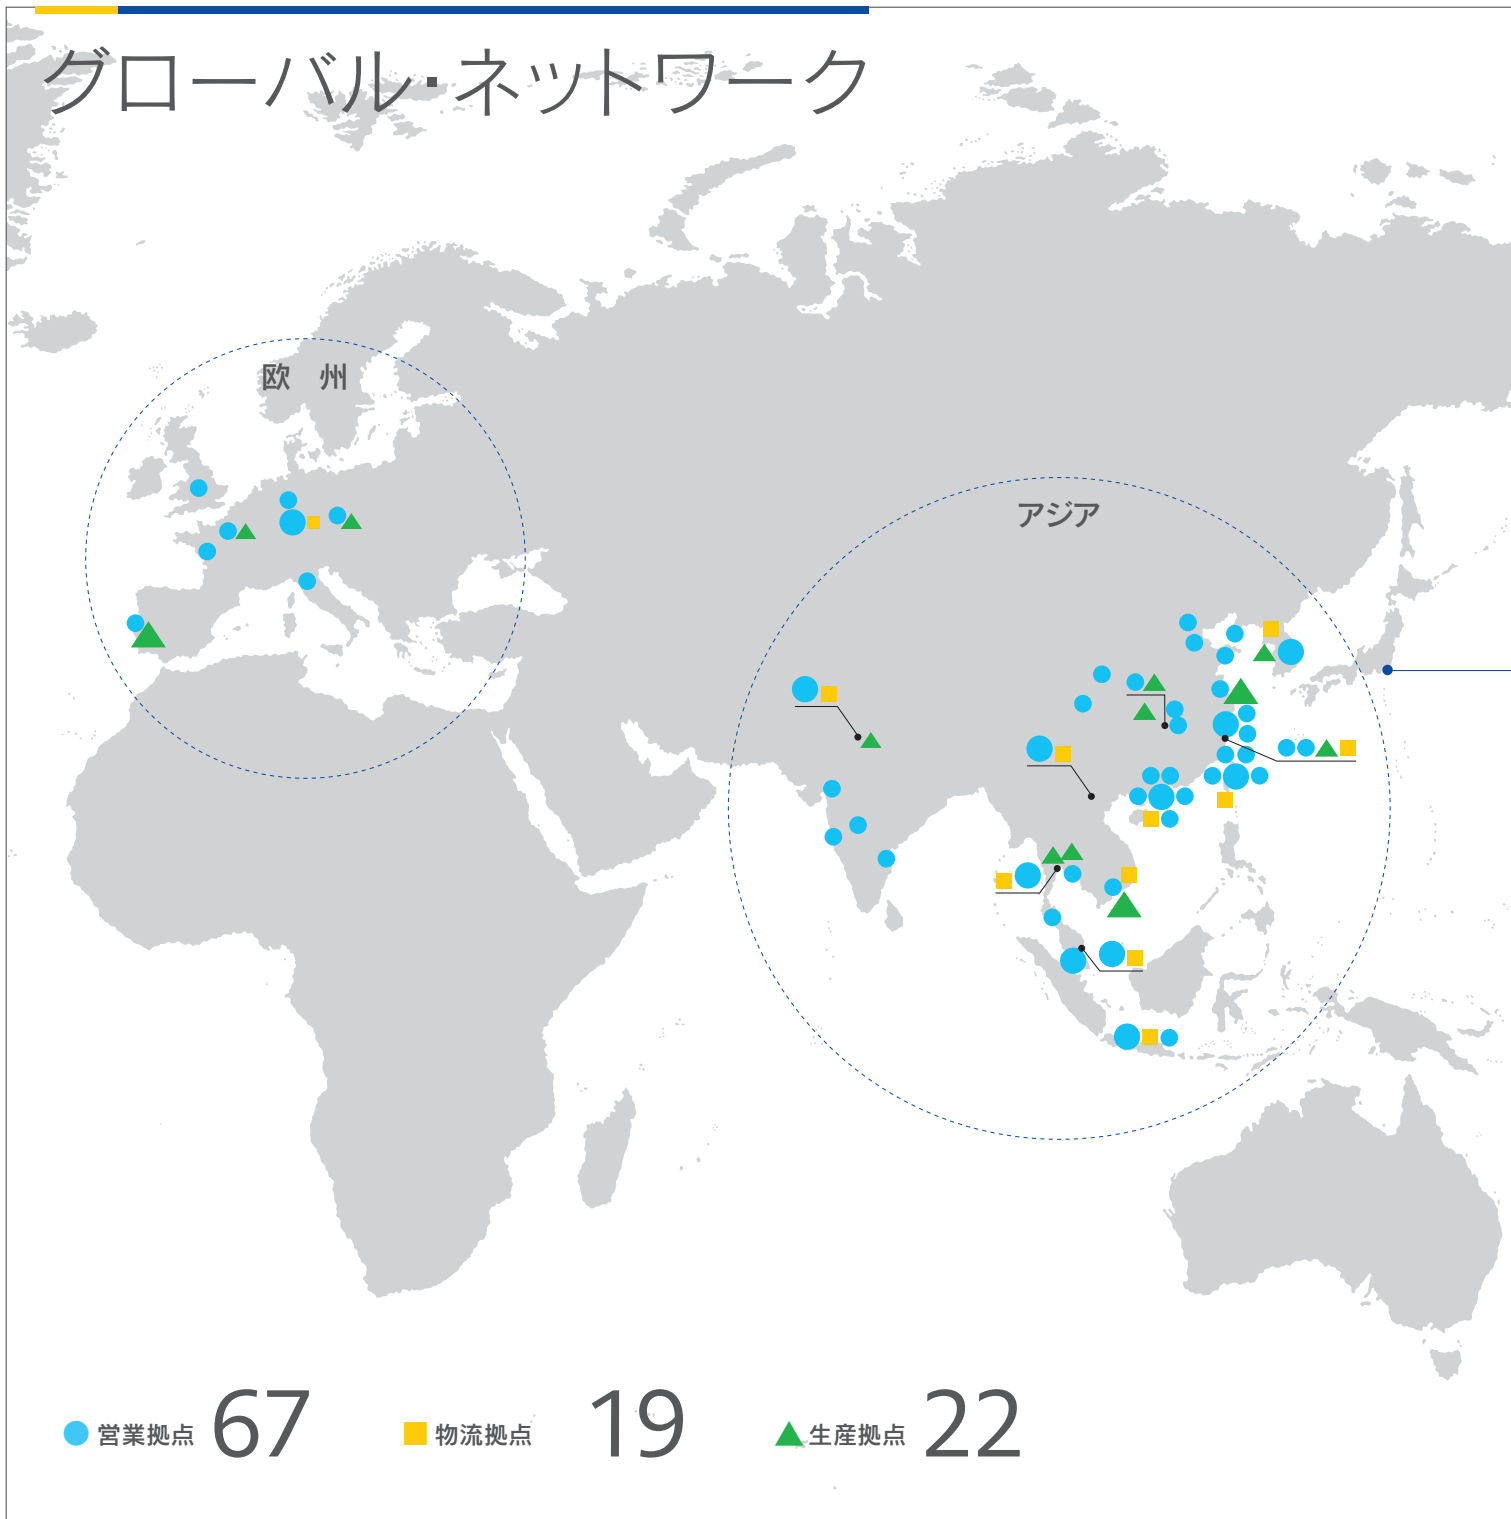

# グローバル・ネットワーク

海外売上比率 **53.7%**

ミスミグループは、新経営体制が発足した2002年度以降、国際展開を本格的にスタートしました。

ミスミQCTモデルを海外でも確立するために、営業拠点、生産拠点、配送センターをセットで展開し、国際事業を強化してきました。

現在では、アジア、北米、欧州を中心に、営業拠点67、配送センター19、生産拠点22のグローバルネットワークを展開するとともに、海外売上比率は53%以上に達しグローバル企業としての成長を遂げています。

### 海外売上高と海外売上比率

# グローバル・ネットワーク