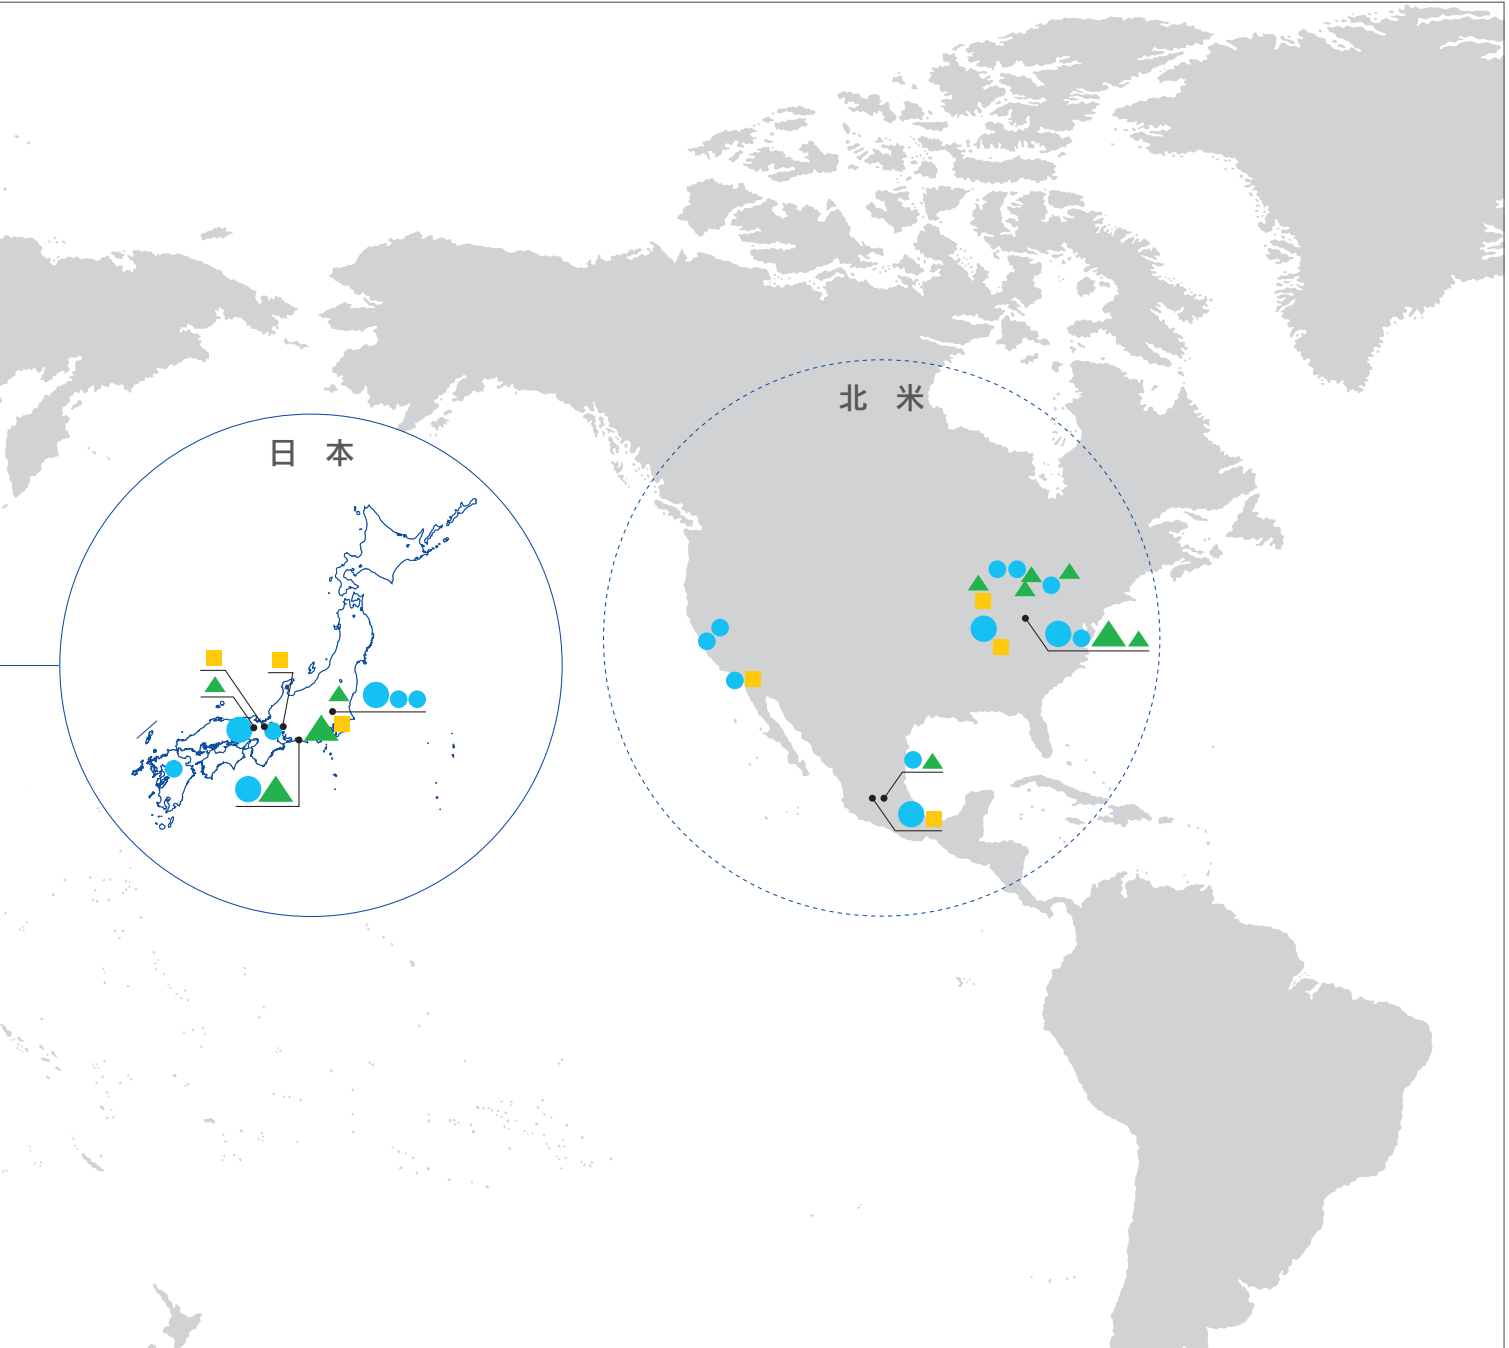

グローバル・ネットワーク

海外売上比率 **53.4%**

ミスミグループは、新経営体制が発足した2002年度以降、国際展開を本格的にスタートしました。

ミスミQCTモデルを海外でも確立するために、営業拠点、生産拠点、配送センターをセットで展開し、国際事業を強化してきました。

現在では、アジア、北米、欧州を中心に、営業拠点66、配送センター20、生産拠点22のグローバルネットワークを展開するとともに、海外売上比率は53.4%以上に達しグローバル企業としての成長を遂げています。