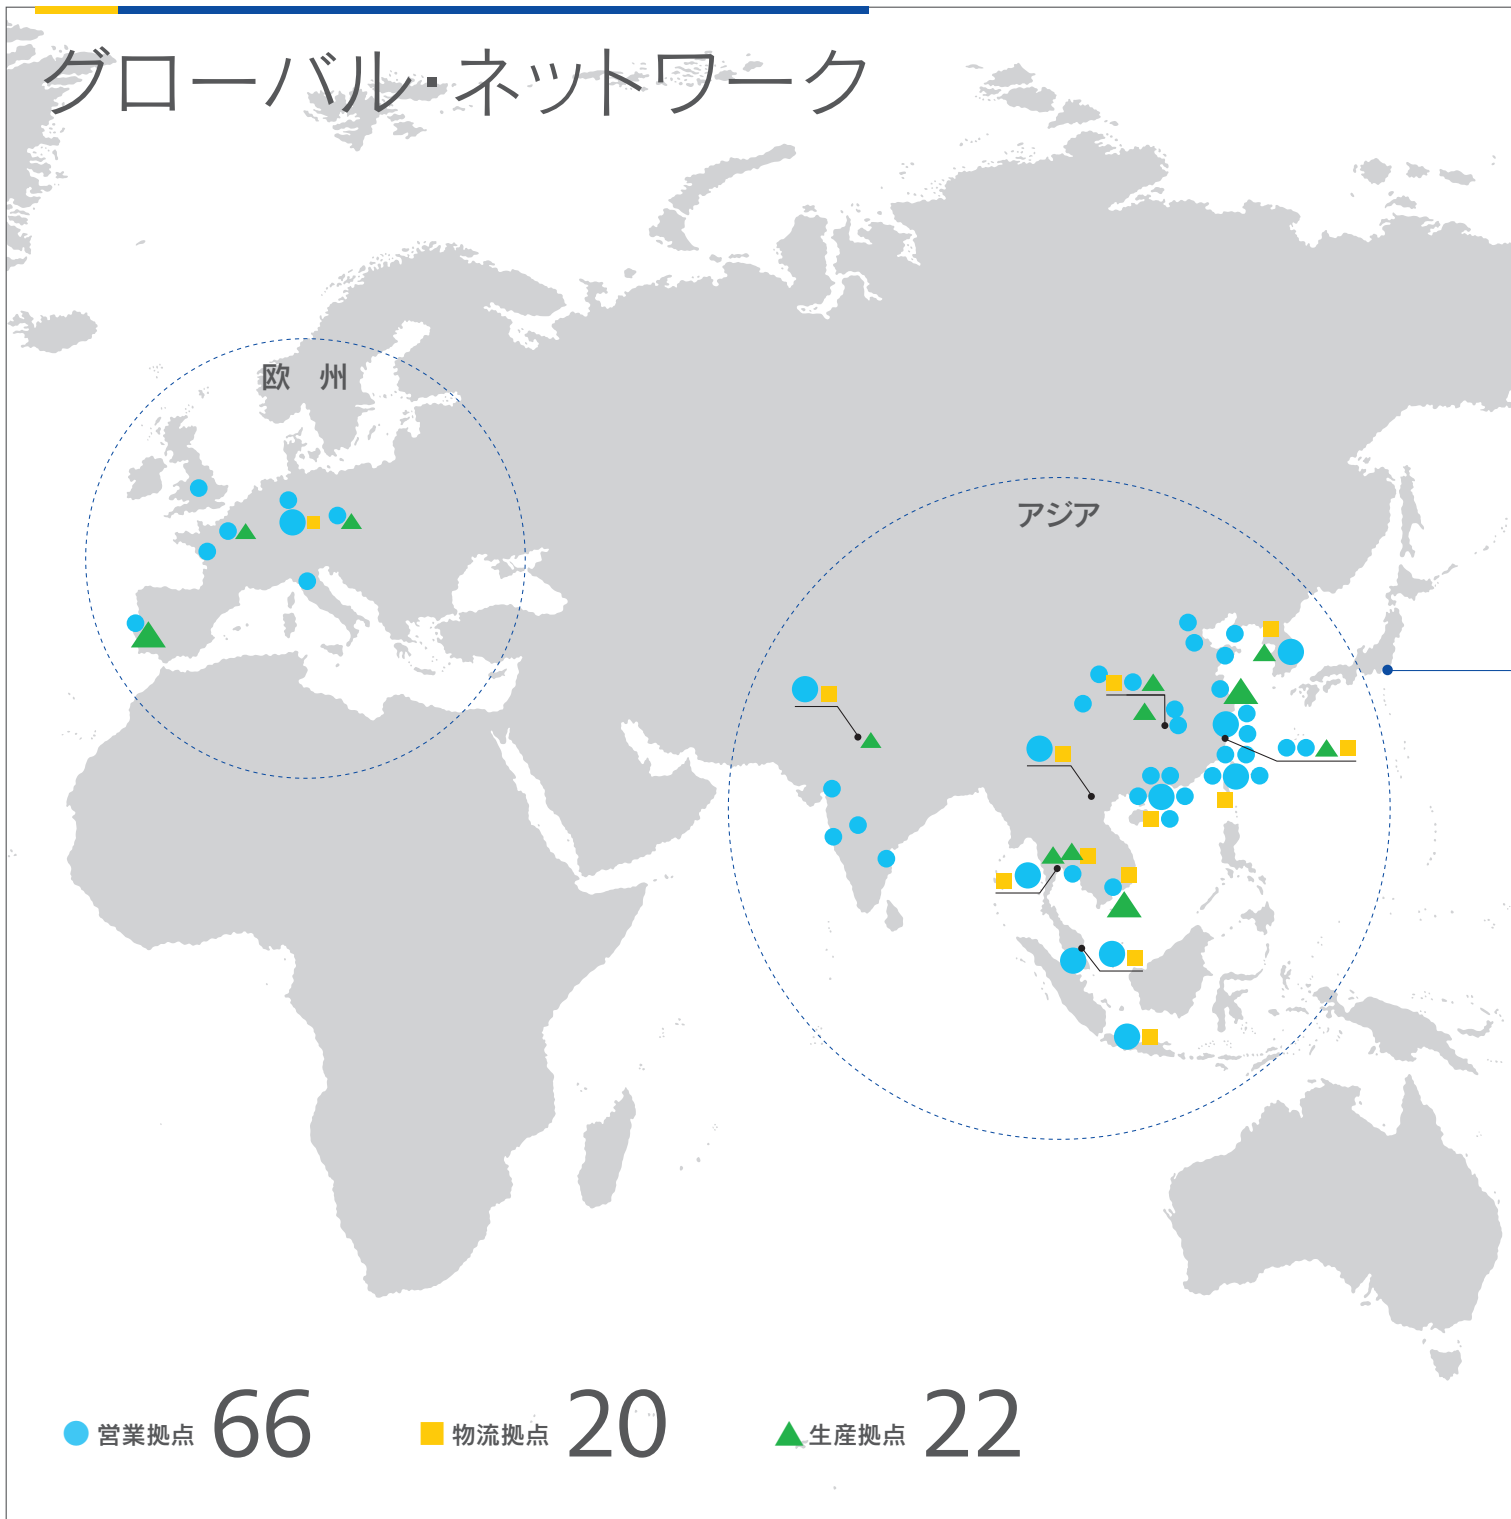

グローバル・ネットワーク

海外売上比率 **53.4%**

ミスミグループは、新経営体制が発足した2002年度以降、国際展開を本格的にスタートしました。

ミスミQCTモデルを海外でも確立するために、営業拠点、生産拠点、配送センターをセットで展開し、国際事業を強化してきました。

現在では、アジア、北米、欧州を中心に、営業拠点66、配送センター20、生産拠点22のグローバルネットワークを展開するとともに、海外売上比率は53.4%以上に達しグローバル企業としての成長を遂げています。