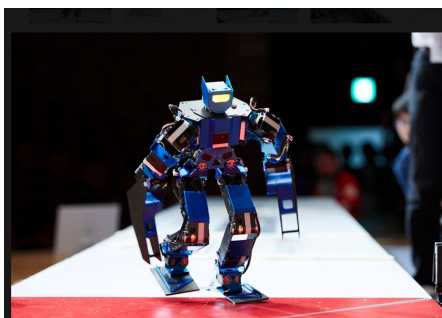

ミスミグループ ROBO-ONE 特設サイト更新のお知らせ

ミスミグループ ROBO-ONE 特設サイトを更新しました。本年9月に開催した「MISUMI presents 第33回 ROBO-ONE」（一般社団法人二足歩行ロボット協会主催）におけるミスミ賞受賞者のインタビュー記事をはじめ、大会レポートや写真などを新たに加えました。

ミスミグループ ROBO-ONE 特設サイト <http://www.misumi.co.jp/robo-one/>

今回新たに掲載したコンテンツは以下の通りです。

■第33回大会 ミスミ賞受賞者インタビュー記事

「優れたデザインやダイナミックな動きで観客を魅了した機体を制作したチーム」へ贈られるミスミ賞受賞者(3チーム)に、“ものづくりにかける想い”を伺ったインタビュー記事を掲載しました。

■大会レポート

9月大会で実施した全3種目「ROBO-ONE」、「ROBO-ONE Light」、「ROBO-ONE auto」のハイライトをまとめた、レポート記事を作成しました。

■大会 PHOTOS

予選での走行シーンやバトルの様態など、勝利を目指すロボットと選手たちの雄姿を収めた大会当日の写真を65枚掲載しました。

—ROBO-ONE とは—

二足歩行ロボットによる格闘競技大会です。株式会社ミスミグループ本社は、2016年よりROBO-ONEへの協賛を通じて「ものづくりの熱い想いを応援」し、次世代ものづくり人材の育成を目指しています。

・関連ウェブサイト

ROBO-ONE オフィシャル WEB サイト <http://www.robo-one.com/>