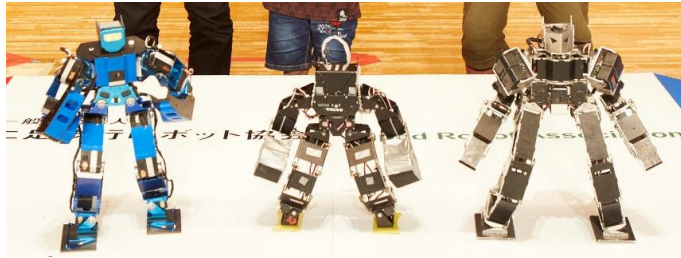

「MISUMI presents 第33回 ROBO-ONE」結果発表 ～Speranza が ROBO-ONE 二大会連覇達成～

株式会社ミスミグループ本社が特別協賛する、「MISUMI presents 第33回 ROBO-ONE」(一般社団法人二足歩行ロボット協会主催)が2018年9月22・23日に神奈川県立青少年センターにて開催され、立野伸英氏の Speranza が二連覇を果たしました。また、優れたデザインやダイナミックな動きで観客を魅了したロボットに贈られるミスミ賞については、以下のロボットに決定しました。

・賞金

ROBO-ONE: 優勝 50 万円、準優勝 30 万円、第三位 20 万円、第四位 10 万円他

ROBO-ONE Light / ROBO-ONE auto: 優勝 20 万円、準優勝 10 万円、第三位 5 万円、第四位 2 万円他

■ ミスミ賞

ミスミ賞(ロボット名/チーム名)		
ハードラックス / 大阪電気通信大学 自由工房 HRP	Rule the world / Dragon Warrior	Neutrino-Azul / なかむー

・賞金

10 万円とミスミ商品 5 万円分

なお、ミスミ賞を受賞したロボットの画像や映像はミスミグループの企業広告等に使用させていただく予定です。

ミスミ賞受賞ロボット(左から Neutrino-Azul、Rule the world、ハードラックス)

【大会開催概要】

開催日時	9月22日(土)
	MISUMI presents 第17回 ROBO-ONE Light 予選
	MISUMI presents 第4回 ROBO-ONE auto 予選、決勝トーナメント
	9月23日(日)
	MISUMI presents 第33回予選、ROBO-ONE 決勝トーナメント
大会会場	神奈川県立青少年センター (http://www.pref.kanagawa.jp/cnt/f602/p7333.html)
参加台数	ROBO-ONE 120台
	ROBO-ONE Light 71台
	ROBO-ONE auto 13台

【ROBO-ONE とは】

ものづくり技術の向上と二足歩行ロボットの普及を目的に、一般社団法人二足歩行ロボット協会が2002年より開催している二足歩行ロボット格闘競技大会。学生からプロのエンジニアまで幅広い層がエントリーしています。

試合は3分1ラウンド制で、パンチや投げ技などで相手を倒し、3ダウン奪取で勝利。トーナメントを行い、最強の二足歩行ロボットを決定します。

競技は、「ROBO-ONE」「ROBO-ONE Light」「ROBO-ONE auto」の3部門があります。「ROBO-ONE」「ROBO-ONE Light」は、試合中にコントローラでロボットを操作して戦うもので、初心者向け「ROBO-ONE Light」は公認された市販のロボットや重さ1kg以下の自作ロボットが参加対象となります。「ROBO-ONE auto」は他の2部門と異なり、試合中にコントローラでロボットを操作することができない、完全自律ロボットによる格闘競技です。